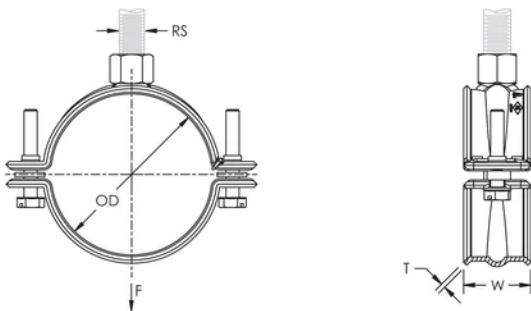

Adapté au tuyau de gicleur en acier allant de 3/4" à 2" (20 à 50 DN)

Élimine la nécessité d'un renfort parasismique lorsque les descentes sont inférieures à 150 mm (6 po) de la surface de fixation

Les vis ont une tête multi-fonction compatible avec embouts de vissage plat, cruciforme et douille hexagonale

Conforme à la norme SP-58 (type 12) de la MSS (Manufacturers Standardization Society)

ATTRIBUTS DU PRODUIT

Référence article: 595054

Matériau: Acier

Finition: Électro-galvanisé

Taille du tuyau: 1"

NB/DN: 25

Diamètre extérieur (OD): 32.0 - 33.7 mm

Taille du piquet (RS): M10

Largeur (W): 30 mm

Épaisseur (T): 1.5 mm

Charge statique: 1125N

DIAGRAMMES

AVERTISSEMENT

Les produits nVent doivent être installés et utilisés uniquement comme indiqué dans les feuilles d'instructions et les documents de formation de nVent. Les feuilles d'instructions sont disponibles sur www.nvent.com et auprès de votre représentant du service client nVent. Une installation incorrecte, une mauvaise utilisation, une mauvaise application ou tout autre défaut de respect total des instructions et des avertissements de nVent peut entraîner une défaillance du produit, des dommages matériels, des blessures corporelles graves et la mort et/ou annuler votre garantie.