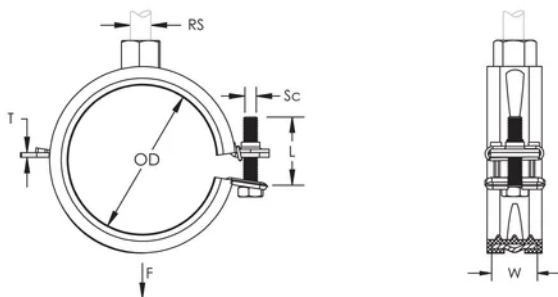

Diamètre extérieur (OD): 20 - 23 mm

Taille du tuyau: 1/2"

NB/DN: 15

Taille du piquet (RS): M8

Largeur (W): 20 mm

Épaisseur (T): 1.2 mm

Diamètre de vis (Sc): 5

Longueur de la vis (L): 25mm

Charge statique: 1000N

INFORMATIONS PRODUIT COMPLÉMENTAIRES

L'isolation est en caoutchouc EPDM.

DIAGRAMMES

AVERTISSEMENT

Les produits nVent doivent être installés et utilisés uniquement comme indiqué dans les feuilles d'instructions et les documents de formation de nVent. Les feuilles d'instructions sont disponibles sur www.nvent.com et auprès de votre représentant du service client nVent. Une installation incorrecte, une mauvaise utilisation, une mauvaise application ou tout autre défaut de respect total des instructions et des avertissements de nVent peut entraîner une défaillance du produit, des dommages matériels, des blessures corporelles graves et la mort et/ou annuler votre garantie.