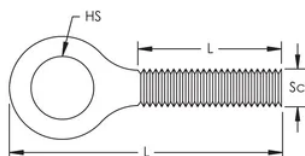

DIAGRAMMES