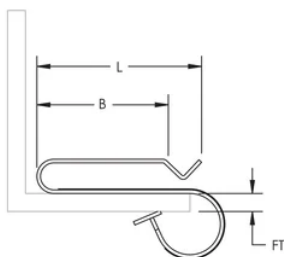

Attache serre-câbles LF2/LF3

FONCTIONS

Soutient jusqu'à deux trajets de câble

Se fixe facilement sur la poutre ou les solives

SPÉCIFICATIONS

Finition: Électro-galvanisé

Matériau: Acier

Table 1/1

Référence catalogue	Référence article	Épaisseur de bride (FT)	Longueur (L)	B
LF2	187400	5 - 12 mm	45mm	35 mm
LF3	187410	12 - 20 mm	53mm	35 mm

DIAGRAMMES

AVERTISSEMENT

Les produits nVent doivent être installés et utilisés uniquement comme indiqué dans les feuilles d'instructions et les documents de formation de nVent. Les feuilles d'instructions sont disponibles sur www.nvent.com et auprès de votre représentant du service client nVent. Une installation incorrecte, une mauvaise utilisation, une mauvaise application ou tout autre défaut de respect total des instructions et des avertissements de nVent peut entraîner une défaillance du produit, des dommages matériels, des blessures corporelles graves et la mort et/ou annuler votre garantie.