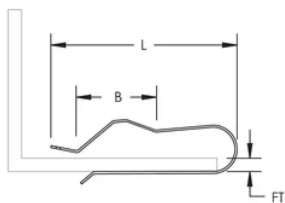

DIAGRAMMES

AVERTISSEMENT

Les produits nVent doivent être installés et utilisés uniquement comme indiqué dans les feuilles d'instructions et les documents de formation de nVent. Les feuilles d'instructions sont disponibles sur www.nvent.com et auprès de votre représentant du service client nVent. Une installation incorrecte, une mauvaise utilisation, une mauvaise application ou tout