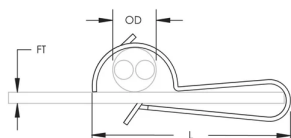

## SPÉCIFICATIONS

**Finition:** Électro-galvanisé

**Matériau:** Acier

Table 1/1

Référence catalogue	Référence article	Épaisseur de bride (FT)	Diamètre extérieur (OD)	Longueur (L)
LR1	187370	3 - 6 mm	8 - 15 mm	36mm
LR2	187380	6 - 12 mm	8 - 15 mm	36mm

## DIAGRAMMES