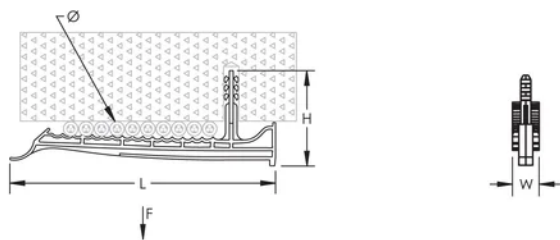

Etrier pour câbles avec insert

FONCTIONS

Idéal pour les passages de câbles secondaires

Jusqu'à deux clips en plastique pour conduits peuvent être installés sur l'étrier permettant de supporter des câbles et des conduits avec un seul trou dans le béton

La conception flexible du clip en acier ressort lui permet de garder sa forme et permet l'insertion des câbles après fixation du clip

Les câbles sont installés et maintenus en rang donnant un look professionnel et organisé à l'installation

Sa forme profilée lui permet d'être installé dans des espaces réduits

Installation sans outil, par simple pression une fois le trou percé dans le béton

Sans halogène

Traité avec un agent anti-UV

SPÉCIFICATIONS

Table 2/2

| Référence catalogue | Référence article | Hauteur (H) | Longueur (L) | Largeur (W) | Charge statique |
|---------------------|-------------------|-------------|--------------|-------------|-----------------|
| SCKB10 | 800040 | 48 mm | 149mm | 15 mm | 240N |