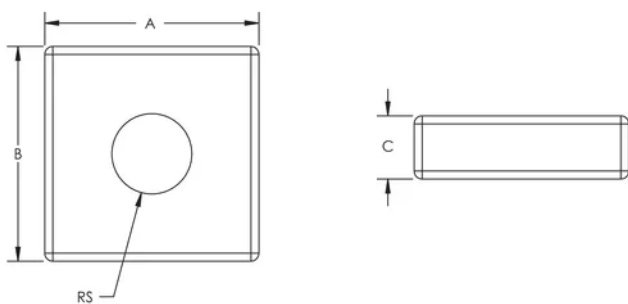

Écrou carré universel

FONCTIONS

Sa taille carrée permet à l'écrou d'être serré à l'aide de pinces dans les endroits difficiles d'accès

SPÉCIFICATIONS

Finition: Électro-galvanisé

Matériau: Acier

Table 1/1

Référence catalogue	Référence article	Taille du piquet (RS)	A	B	C
VKM6	187310	6	17 mm	17 mm	5 mm
VKM8	187320	8	17 mm	17 mm	5 mm
VKM10	187330	10	17 mm	17 mm	5 mm

DIAGRAMMES