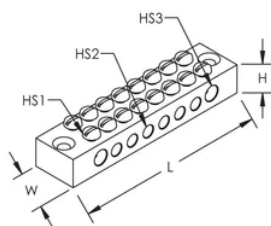

### FONCTIONS

Sert à raccorder de nombreux câbles de terre à un point unique qui se connecte ensuite au système de mise à la terre

Deux trous sont disponibles (fraise à vis M5) pour installation du bloc de terre

### SPÉCIFICATIONS

Table 1/2

Référence catalogue	Référence article	Matériau	Finition	Longueur (L)	Largeur (W)	Hauteur (H)
EBL08	711470	Laiton	Étamé	88mm	20mm	13mm

Table 2/2

Référence catalogue	Référence article	Taille de trou 1 (HS1)	Taille de trou 2 (HS2)	Taille de trou 3 (HS3)
EBL08	711470	4mm	5.2mm	6.5mm