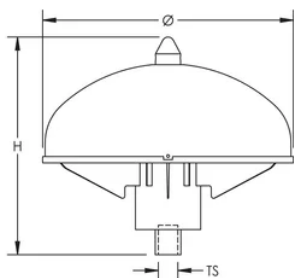

### ATTRIBUTS DU PRODUIT

Référence article: 702085

Matériau: Acier inoxydable 316 (EN 1.4401)

Température: -40 to 100°C

Diamètre (Ø): 257mm

Hauteur (H): 220mm

Taille du filetage (TS): 1/2" BSPP

Poids unitaire: 2.6kg

## DIAGRAMMES

---