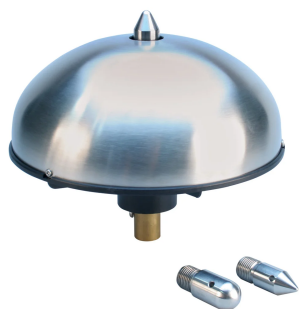

Terminal aérien Dynasphere, MKIV

Data Solutions

RÉFÉRENCE CATALOGUE

D/SMKIVSS

Les implications de la foudre sur le plan économique et en matière de sécurité peuvent être catastrophiques. En général, le point le plus élevé d'une installation est le plus vulnérable à un foudroiement direct. Les paratonnerres à tige ou les terminaux aériens sont nécessaires pour capturer la foudre sur un point privilégié et pour conduire en toute sécurité l'énergie vers le sol afin d'atténuer les risques.

Le terminal aérien nVent ERICO DYNASPHERE constitue un point privilégié pour les décharges de la foudre, qui autrement frapperaient et endommageraient une structure sans protection et/ou son contenu. La fonction principale d'un terminal aérien ou d'un dispositif de capture, est de capturer le foudroiement sur un point privilégié pour que le courant de décharge soit dirigé via les conducteurs de descente vers le système de mise à la terre.

FONCTIONS

Réponse dynamique à l'approche d'un traceur descendant

Technologie non radioactive

Aucune source d'alimentation externe n'est requise

Trois bornes remplaçables pour des exigences spécifiques de hauteur

ATTRIBUTS DU PRODUIT

Référence article: 702085

Matériau: Acier inoxydable 316 (EN 1.4401)

Température: -40 to 100°C

Diamètre (Ø): 257mm

Hauteur (H): 220mm

Taille du filetage (TS): 1/2" BSPP

Poids unitaire: 2.6kg