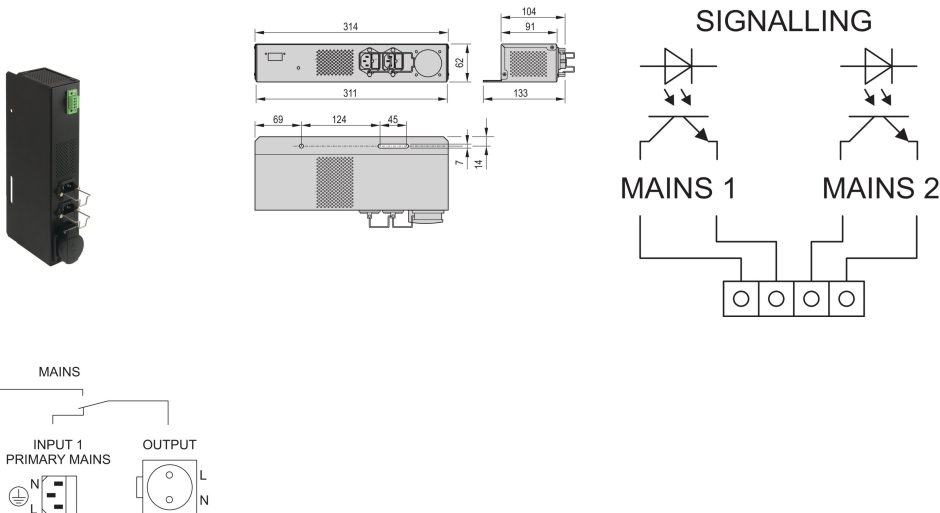

Varistar CP | Commutateur secteur AC pour LHX 20

Data Solutions

RÉFÉRENCE CATALOGUE

23207-115

Commutateur de transfert automatique avec deux entrées et une sortie pour les équipements ayant un seul raccordement secteur.

CERTIFICATIONS

FONCTIONS

Prévu pour être fixé au montant du bâti, fixation en position verticale

Signalisation : Réseau 1/Réseau 2 existant

Convient à l'échangeur thermique air/eau LHX 20

Entrée 2 x 100 ... 240 VAC

En cas de défaillance d'un réseau, la commutation sur le second réseau se fait en moins de 20 ms afin que l'appareil (p. ex. climatiseur) soit alimenté de manière ininterrompue

Commutateur de tension AC pour une alimentation redondante avec 2 tensions d'entrée

Commutation automatique entre deux réseaux AC (réseau normal, réseau de secours)

ATTRIBUTS DU PRODUIT

Type de produit: Module de redondance d'alimentation

Profondeur: 120mm

Hauteur: 333mm

Largeur: 62mm

Net Weight: 1.7kg