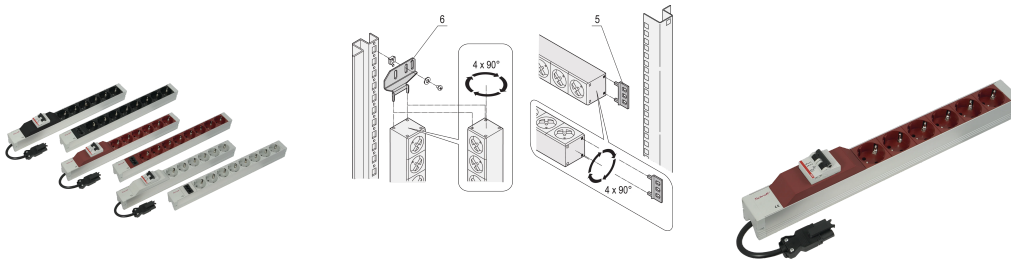

# Bâti de prises SCHUKO avec entrée Wieland®, prises, 19", Blanc, avec protection contre les surintensités

### RÉFÉRENCE CATALOGUE

60110-352

Bâti de prises modulaire et compact avec éléments de protection. Châssis en aluminium de 1 U par 1 U, le PDU peut facilement être intégré dans un rack. Le connecteur Wieland permet de combiner facilement différents cordons d'entrée de l'alimentation.

## ATTRIBUTS DU PRODUIT

---

Type de prise: SCHUKO

Nombre de prises: 6

Sorties commutées: Non

Tension CA: 230V

Fonction: Protection contre les surintensités

Quantité par colis: 1

Couleur: Gris

Profondeur: 44mm

Finition: Anodisé

Longueur: 438.5mm

Matériau: Aluminium; Polyamide

Type de produit: Bâti de prises

Net Weight: 0.904kg