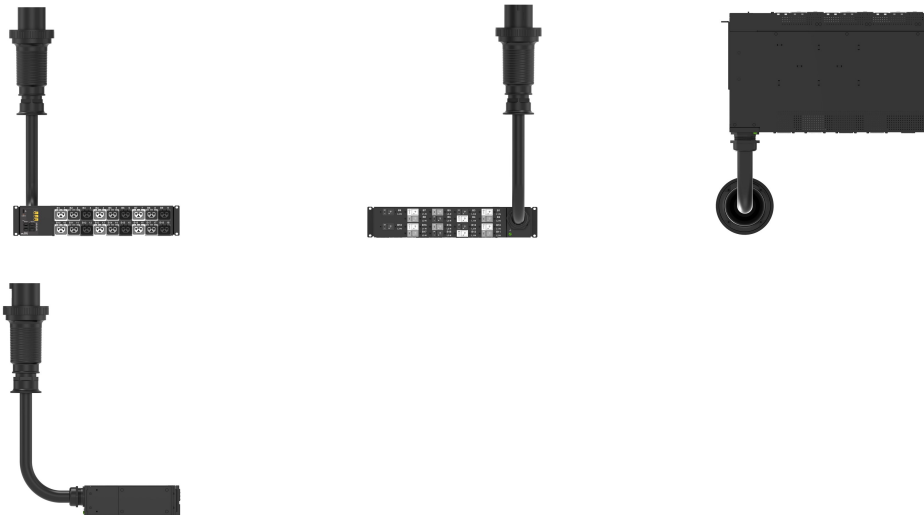

MI PDU, 2U, 100A(80A)NA/96A Int, 380-415V, 3P Wye, 18 CB, (18)4-in-1

Data Solutions

RÉFÉRENCE CATALOGUE

EN1965

The Advantage Series Input Metered PDU family offers energy metering with advanced power and environmental monitoring options. Comprehensive monitoring at both the input phase and circuit breaker levels offers advanced alerts of potential overloads. Billing-grade metering provides accurate power consumption data for energy use optimization. The hot-swappable network management controller features Gigabit and redundant ethernet communication with advanced support for external environmental sensors and rack security access solutions.

ATTRIBUTS DU PRODUIT

Famille de produits: Enlogic

Type de produit: Bâti de prises

Type de prise: (18) C13/C15/C19/C21

Couleur: Noir

Sorties commutées: Non

Disjoncteur: 20 A

Longueur: 87mm

Type de prise: CEI 60309 5125P6W (IP67)

Câble d'entrée amovible: Non

Intensité (ampérage détaré): 100 A (80 A) Amérique du Nord; 96 A International

Finition: Revêtement poudré

Unités de rack: 2U

Matériau: Acier

Type: PDU intelligent

Hauteur: 87mm

Largeur: 444mm

Profondeur: 269mm

Poids: 13kg

Quantité par colis: 1

Longueur du câble d'entrée: 1.8m

INFORMATIONS PRODUIT COMPLÉMENTAIRES