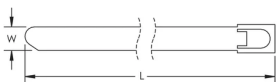

DIAGRAMMES

AVERTISSEMENT

Les produits nVent doivent être installés et utilisés uniquement comme indiqué dans les feuilles d'instructions et les documents de formation de nVent. Les feuilles d'instructions sont disponibles sur www.nvent.com et auprès de votre représentant du service client nVent. Une installation incorrecte, une mauvaise utilisation, une mauvaise application ou tout autre défaut de respect total des instructions et des avertissements de nVent peut entraîner une défaillance du produit, des dommages matériels, des blessures corporelles graves et la mort et/ou annuler votre garantie.