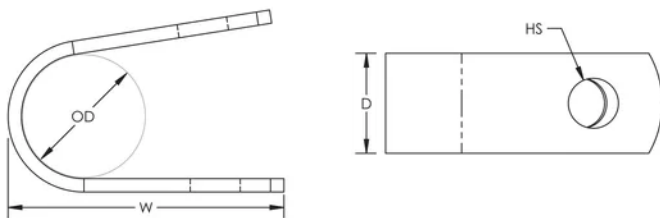

Référence catalogue	Référence article	Certifications
LPC801		E202878-Combined_CoC, E202878-Combined_CoC
PC008A	711370	
LPC805		E202878-Combined_CoC, E202878-Combined_CoC
LPA805		

INFORMATIONS PRODUIT COMPLÉMENTAIRES

L'installation se fait en principe toutes les longueurs 3' (0,9 m) de conducteur.

DIAGRAMMES

AVERTISSEMENT

Les produits nVent doivent être installés et utilisés uniquement comme indiqué dans les feuilles d'instructions et les documents de formation de nVent. Les feuilles d'instructions sont disponibles sur www.nvent.com et auprès de votre représentant du service client nVent. Une installation incorrecte, une mauvaise utilisation, une mauvaise application ou tout autre défaut de respect total des instructions et des avertissements de nVent peut entraîner une défaillance du produit, des dommages matériels, des blessures corporelles graves et la mort et/ou annuler votre garantie.

North America

+1.800.753.9221
Option 1 – Customer Care
Option 2 – Technical
Support

Europe

Netherlands:
+31 800-0200135
France:
+33 800 901 793

Europe

Germany:
800 1890272
Other Countries:
+31 13 5835404

APAC

Shanghai:
+ 86 21 2412 1618/19
Sydney:
+61 2 9751 8500

Notre gamme complète de marques:

CADDY ERICO HOFFMAN ILSCO SCHROFF TRACHTE