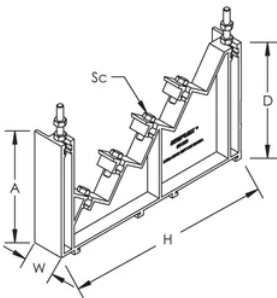

Table 2/3

Référence catalogue	Référence article	Conformité	Indice d'inflammabilité	Largeur de la barre collectrice	Épaisseur de barre collectrice	Profondeur (D)
BS-400A	551250	CEI® 60439,1, CEI® 61439,1, CEI® 60695-2-11 (essai au fil incandescent à 960 °C)	UL® 94V-0	15 - 32 mm	5 - 10 mm	128mm

Table 3/3

Référence catalogue	Référence article	Hauteur (H)	Largeur (W)	A	Diamètre de vis (Sc)	Poids unitaire
BS-400A	551250	230 mm	34 mm	123 mm	6	0.22 kg

INFORMATIONS PRODUIT COMPLÉMENTAIRES

Doit être utilisé avec des barres omnibus en cuivre.

DIAGRAMMES

AVERTISSEMENT

Les produits nVent doivent être installés et utilisés uniquement comme indiqué dans les feuilles d'instructions et les documents de formation de nVent. Les feuilles d'instructions sont disponibles sur www.nvent.com et auprès de votre représentant du service client nVent. Une installation incorrecte, une mauvaise utilisation, une mauvaise application ou tout autre défaut de respect total des instructions et des avertissements de nVent peut entraîner une défaillance du produit, des dommages matériels, des blessures corporelles graves et la mort et/ou annuler votre garantie.