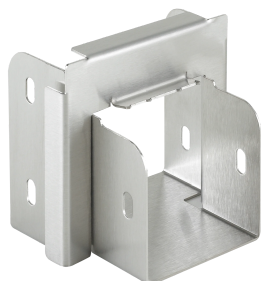

Réducteur Clean Tray

Les réducteurs Clean Tray sont utilisés pour réduire un chemin de câbles Clean Tray. Le système acier inoxydable Clean Tray est conçu pour protéger le câblage des applications nécessitant de fréquents lavages .

FONCTIONS

Les réducteurs Clean Tray sont utilisés pour réduire un chemin de câbles Clean Tray.

Le système en acier inoxydable Clean Tray est conçu pour protéger le câblage prévu des applications nécessitant des lavages fréquents

SPÉCIFICATIONS

Finition: Finition brossée 3

Matériau: Acier inoxydable 304

Table 1/2

Référence catalogue	Type	Hauteur	Largeur	Épaisseur
CTS4644RRSS	Réducteur	64mm	64mm	1.27mm
CT4644RSS	Réducteur	64mm	64mm	1.27mm
CTS6644RLSS	Réducteur	64mm	64mm	1.27mm
CTS6633RRSS	Réducteur	64mm	64mm	1.27mm
CT4633RSS	Réducteur	64mm	64mm	1.27mm
CT6622RSS	Réducteur	64mm	64mm	1.27mm
CT6633RSS	Réducteur	64mm	64mm	1.27mm
CTS6633RLSS	Réducteur	64mm	64mm	1.27mm
CT4433RSS	Réducteur	102mm	102mm	1.27mm
CT6644RSS	Réducteur	64mm	64mm	1.27mm
CTS6644RRSS	Réducteur	64mm	64mm	1.27mm
CT6646RSS	Réducteur	64mm	64mm	1.27mm
CT4422RSS	Réducteur	102mm	102mm	1.27mm
CTS4433RLSS	Réducteur	64mm	64mm	1.27mm
CTS6646RLSS	Réducteur	64mm	64mm	1.27mm
CTS4644RLSS	Réducteur	64mm	64mm	1.27mm
CTS6646RRSS	Réducteur	64mm	64mm	1.27mm
CTS4633RLSS	Réducteur	64mm	64mm	1.27mm
CTS4433RRSS	Réducteur	64mm	64mm	1.27mm
CTS4633RRSS	Réducteur	64mm	64mm	1.27mm