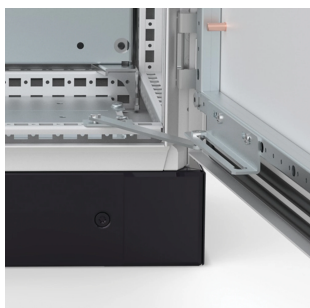

## Butée de porte | Armoires au sol, DSTP

La butée de porte, qui peut être montée facilement sur site, empêche la porte de se fermer inopinément, ce qui accroît la sécurité du travail.

### FONCTIONS

Description: Pour bloquer une porte ouverte. Montée directement sur le cadre de porte et sur le profilé de l'armoire. Permet à la porte d'armoire une ouverture jusqu'à 110 degrés.

Unité de livraison: 1 pièce avec accessoires de montage.