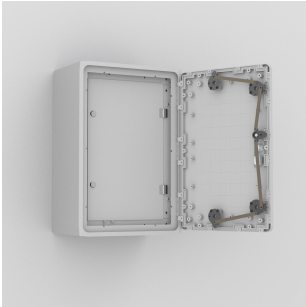

Porte intérieure, UID

Les écrans et les indicateurs peuvent être montés sur une surface à l'intérieur de l'armoire tout en couvrant d'autres composants et en empêchant tout accès non autorisé.

FONCTIONS

Description: Pour appareils de mesure, commandes, témoins, etc. Les charnières peuvent être montées pour une ouverture à droite ou à gauche. Verrou deux points 3 mm. Distance entre l'UID et la porte de l'armoire: 48 mm.

Matériau: Polyester renforcé à la fibre de verre.

Finition: RAL 7035.

Protection: IP 20.

Livraison: 1 pièce avec accessoires de montage.

Porte simple se monte à l'intérieur d'une armoire murale

Surface de montage supplémentaire offrant deux niveaux d'accès

Non authorized personnel have access to the controls on the inner door only

This accessory is often used in enclosures with glazed door

SPÉCIFICATIONS

Matériau:	Polymère renforcé à la fibre de verre
Couleur:	Gris clair
Code couleur:	RAL 7035
Finition:	Mat doux