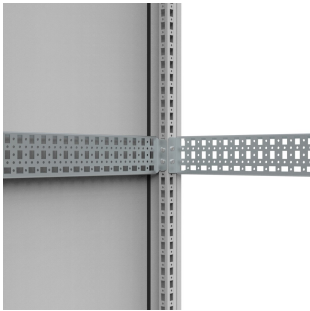

Profilé de fixation déporté | Armoires au sol, CLPO

Accessoire standard prêt à l'emploi compatible avec les perforations standards de nVent HOFFMAN qui simplifie l'approvisionnement et l'installation.

FONCTIONS

Description: Profilé universel pour montage en profondeur ou en largeur sur perforations DIN 25 mm sur le châssis de l'armoire. Le profilé de 75 mm de large est doté de trois rangées de perforations, dont une orientée à 90°. Il est ainsi possible de monter les profilés CLPO dans les deux sens. Le CLPO permet d'augmenter l'espace utile de 25 mm.

Matériau: Acier zingué 1,5 mm.

Unité de livraison: 4 profilés.

SPÉCIFICATIONS

Épaisseur: 1.5mm
Finition: Galvanisé
Matériau: Acier doux

Table 1/1

Référence catalogue	Hauteur	Largeur	Profondeur	Capacité de charge	Matériau de l'armoire
CLPO1200	74mm	43mm	1111mm	1200N	Acier doux
CLPO500	74mm	43mm	411mm	2400N	Acier doux
CLPO600	74mm	43mm	511mm	2400N	Acier doux
CLPO400	74mm	43mm	311mm	2400N	Acier doux
CLPO800	74mm	43mm	711mm	1800N	Acier doux
CLPO1000	74mm	43mm	911mm	1400N	Acier doux
CLPO300	74mm	43mm	211mm	2400N	Acier doux