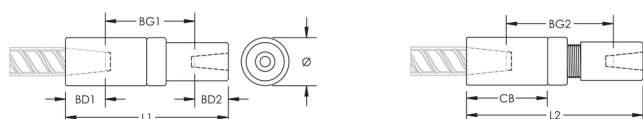

Profondeur de barre 1 (BD1): 45mm

Profondeur de barre 2 (BD2): 42mm

Écartement des barres 1 (BG1): 113mm

Écartement des barres 2 (BG2): 124mm

Corps du coupleur (CB): 96mm

Poids unitaire: 2.7 kg

Conçu pour respecter les normes suivantes: AASHTO;ABNT NBR 8548:1984;ACI 318 type 1 (rendement spécifié de 125 %);ACI 318 type 2 (résistance à la traction spécifiée);ACI 349;ACI 359;AS3600

Quantité par colis: 8

INFORMATIONS PRODUIT COMPLÉMENTAIRES

Bar dimensions and weights listed may vary by region. Coupler sizes not shown may be available by special order. Contact your nVent LENTON representative for more information.

DIAGRAMMES

AVERTISSEMENT

Les produits nVent doivent être installés et utilisés uniquement comme indiqué dans les feuilles d'instructions et les documents de formation de nVent. Les feuilles d'instructions sont disponibles sur www.nvent.com et auprès de votre représentant du service client nVent. Une installation incorrecte, une mauvaise utilisation, une mauvaise application ou tout autre défaut de respect total des instructions et des avertissements de nVent peut entraîner une défaillance du produit, des dommages matériels, des blessures corporelles graves et la mort et/ou annuler votre garantie.

North America

+1.800.753.9221

Option 1 – Customer Care

Option 2 – Technical

Support

Europe

Netherlands:

+31 800-0200135

France:

+33 800 901 793

Europe

Germany:

800 1890272

Other Countries:

+31 13 5835404

APAC

Shanghai:

+ 86 21 2412 1618/19

Sydney:

+61 2 9751 8500

Notre gamme complète de marques:

CADDY

ERICO

HOFFMAN

ILSCO

SCHROFF

TRACHTE