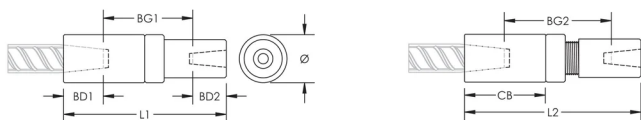

Profondeur de barre 2 (BD2): 42mm

Écartement des barres 1 (BG1): 131mm

Écartement des barres 2 (BG2): 142mm

Corps du coupleur (CB): 107mm

Poids unitaire: 3.39 kg

Conçu pour respecter les normes suivantes: AASHTO;ABNT NBR 8548:1984;ACI 318 type 1 (rendement spécifié de 125 %);ACI 318 type 2 (résistance à la traction spécifiée);ACI 349;ACI 359;AS3600

Quantité par colis: 6

INFORMATIONS PRODUIT COMPLÉMENTAIRES

Bar dimensions and weights listed may vary by region. Coupler sizes not shown may be available by special order. Contact your nVent LENTON representative for more information.

DIAGRAMMES

AVERTISSEMENT

Les produits nVent doivent être installés et utilisés uniquement comme indiqué dans les feuilles d'instructions et les documents de formation de nVent. Les feuilles d'instructions sont disponibles sur www.nvent.com et auprès de votre représentant du service client nVent. Une installation incorrecte, une mauvaise utilisation, une mauvaise application ou tout autre défaut de respect total des instructions et des avertissements de nVent peut entraîner une défaillance du produit, des dommages matériels, des blessures corporelles graves et la mort et/ou annuler votre garantie.

North America

+1.800.753.9221

Option 1 – Customer Care

Option 2 – Technical

Support

Europe

Netherlands:

+31 800-0200135

France:

+33 800 901 793

Europe

Germany:

800 1890272

Other Countries:

+31 13 5835404

APAC

Shanghai:

+ 86 21 2412 1618/19

Sydney:

+61 2 9751 8500

Notre gamme complète de marques:

CADDY

ERICO

HOFFMAN

ILSCO

SCHROFF

TRACHTE