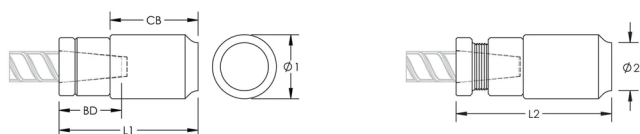

Corps du coupleur (CB): 86mm

Poids unitaire: 2.9 kg

Conçu pour respecter les normes suivantes: AASHTO;ABNT NBR 8548:1984;ACI 318 type 1 (rendement spécifié de 125 %);ACI 318 type 2 (résistance à la traction spécifiée);ACI 349;ACI 359;AS3600

Quantité par colis: 6

INFORMATIONS PRODUIT COMPLÉMENTAIRES

Bar dimensions and weights listed may vary by region. Coupler sizes not shown may be available by special order. Contact your nVent LENTON representative for more information.

DIAGRAMMES

AVERTISSEMENT

Les produits nVent doivent être installés et utilisés uniquement comme indiqué dans les feuilles d'instructions et les documents de formation de nVent. Les feuilles d'instructions sont disponibles sur www.nvent.com et auprès de votre représentant du service client nVent. Une installation incorrecte, une mauvaise utilisation, une mauvaise application ou tout autre défaut de respect total des instructions et des avertissements de nVent peut entraîner une défaillance du produit, des dommages matériels, des blessures corporelles graves et la mort et/ou annuler votre garantie.

North America

+1.800.753.9221

Option 1 – Customer Care

Option 2 – Technical

Support

Europe

Netherlands:

+31 800-0200135

France:

+33 800 901 793

Europe

Germany:

800 1890272

Other Countries:

+31 13 5835404

APAC

Shanghai:

+ 86 21 2412 1618/19

Sydney:

+61 2 9751 8500

Notre gamme complète de marques:

CADDY

ERICO

HOFFMAN

ILSCO

SCHROFF

TRACHTE