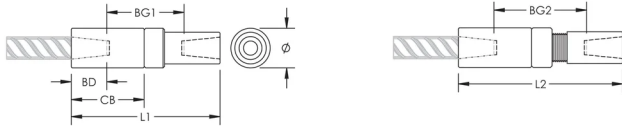

INFORMATIONS PRODUIT COMPLÉMENTAIRES

Bar dimensions and weights listed may vary by region. Coupler sizes not shown may be available by special order. Contact your nVent LENTON representative for more information.

DIAGRAMMES

AVERTISSEMENT

Les produits nVent doivent être installés et utilisés uniquement comme indiqué dans les feuilles d'instructions et les documents de formation de nVent. Les feuilles d'instructions sont disponibles sur www.nvent.com et auprès de votre représentant du service client nVent. Une installation incorrecte, une mauvaise utilisation, une mauvaise application ou tout autre défaut de respect total des instructions et des avertissements de nVent peut entraîner une défaillance du produit, des dommages matériels, des blessures corporelles graves et la mort et/ou annuler votre garantie.

North America

+1.800.753.9221
Option 1 – Customer Care
Option 2 – Technical
Support

Europe

Netherlands:
+31 800-0200135
France:
+33 800 901 793

Europe

Germany:
800 1890272
Other Countries:
+31 13 5835404

APAC

Shanghai:
+ 86 21 2412 1618/19
Sydney:
+61 2 9751 8500

Notre gamme complète de marques:

CADDY ERICO HOFFMAN ILSCO SCHROFF TRACHTE