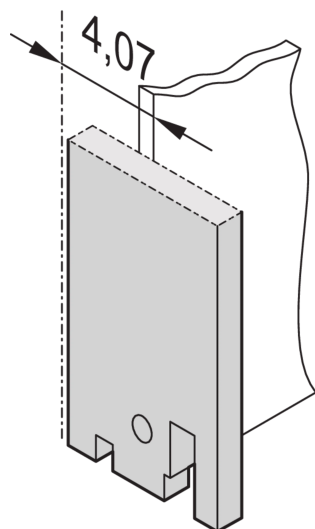

Face avant, 19", Pleine

Face avant sans ou avec D-SUB, type ST 3 ou découpe FDDI.

CERTIFICATIONS

FONCTIONS

Face avant 19" sans découpe

SPÉCIFICATIONS

Profondeur:	2.5mm
Matériau:	Aluminium
Type accessoire:	Face avant
Type de produit:	Face avant

Table 1/2

Référence catalogue	Hauteur du rack	Largeur du rack	Quantité par colis	Finition avant	Face d'appui	Code couleur
30118-328	3U	4HP	1	Peint	Conducteur	RAL 7035

Référence catalogue	Hauteur durack	Largeur du rack	Quantité par colis	Finition avant	Face d'appui	Code couleur
30118-331	3U	28HP	1	Peint	Conducteur	RAL 7035
30118-330	3U	14HP	1	Peint	Conducteur	RAL 7035
30118-329	3U	7HP	1	Peint	Conducteur	RAL 7035

Table 2/2

Référence catalogue	Finition	Hauteur	Largeur
30118-328	Revêtement poudré	128.4mm	19.98mm
30118-331	Revêtement poudré	128.4mm	141.9mm
30118-330	Revêtement poudré	128.4mm	70.78mm
30118-329	Revêtement poudré	128.4mm	35.22mm