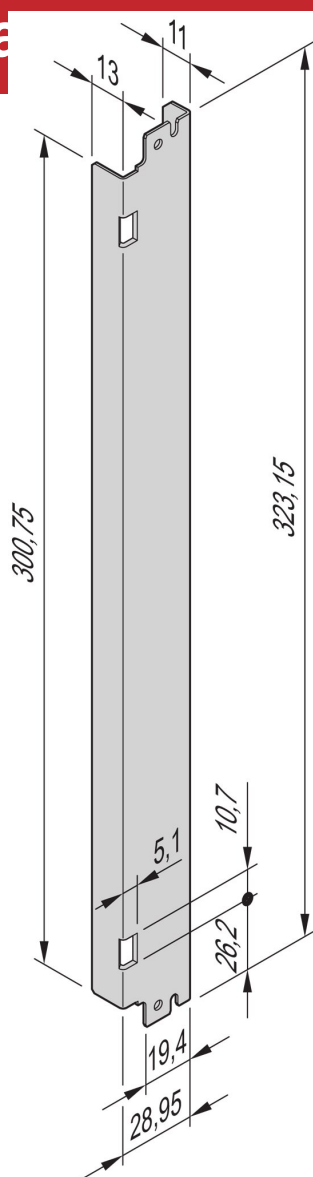

ATCA| Face avant, Profil en Acier, Renforcée,

ats

Faces avant AdvancedTCA pour poignée IEA à ressort avec embout moulé.

CERTIFICATIONS

North America

All locations

+1.763.422.2661

Chat with us: