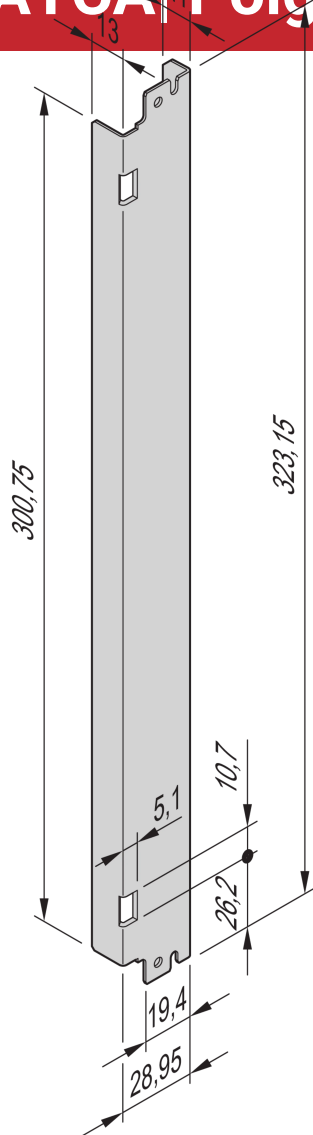

# ATCA | Poignée IEA, sans ressort

Poignée IEA à poussoir ou à levier.

## FONCTIONS

Mécanique d'insertion/d'extraction innovante

Conformément à PICMG 3.0 R2.0

Pour faces avant en acier inoxydable et aluminium

Conception ergonomique

Verrouillage sécurisé

Poignée à levier ou à poussoir AdvancedTCA IEA

## SPÉCIFICATIONS

**Type de produit:** Poignée

**Matériau:** Acier

Table 1/1

Référence catalogue	Type	Quantité par colis	Type de poignée
20818-121	Haut	10	Poussoir
20818-124	Fond	10	Levier
20818-122	Fond	10	Poussoir
20818-123	Haut	10	Levier