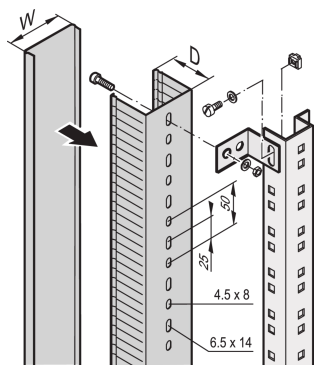

Chemin de câbles

Passage de câblage dans les zones latérales et arrière de la baie et montage sur les montants de la baie, les traverses de profondeur ou les profils en C.

CERTIFICATIONS

FONCTIONS

Pour le passage des câbles dans les zones latérales et arrière de la baie

Montage sur les montants des baies, traverses de profondeur ou profils en C

SPÉCIFICATIONS

Type de produit: Chemin de câbles

Table 1/1

Référence catalogue	Matériau	Quantité par colis	Finition	Type	Type à câble	Certifications
60103-010	PVC	1		Chemin de câbles	Vertical	RoHS
60103-011	PVC	1		Chemin de câbles	Vertical	RoHS
24630-059	Acier	2	Revêtement poudré		Horizontal	