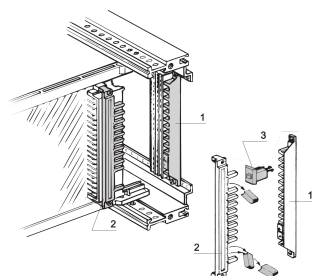

Peigne de détrompage/ codage

Le détrompage s'effectue au niveau d'un connecteur. Avec le détrompage, seule la carte avec le codage complémentaire peut être insérée au bon slot.

CERTIFICATIONS

FONCTIONS

Le détrompage mécanique empêche l'enfichage d'une alimentation au mauvais slot, espace nécessaire 4 F

Peigne détrompeur (repère 2), monté sur l'alimentation

Réceptacle (repère 1), se monte sur la bande d'adaptation

Placement des pions de détrompage (repère 3) dans le réceptacle (repère 1)

Retrait des ergots à l'emplacement approprié sur le peigne détrompeur

Avec 2 pions de détrompage il existe 66 possibilités de détrompage

SPÉCIFICATIONS

- Compatible avec:** Alimentations 19"
- Type:** Détrompage mécanique
- Type de produit:** Détrompeur
- Matériau:** Polybutylène téréphtalate