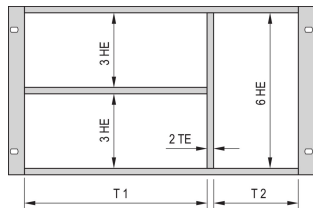

# Kit de fractionnement pour châssis

Le montage combiné permet de diviser un bac à cartes ou coffret de 6 U de hauteur en sections de 2 x 3 U et 6 U. Différentes versions sont disponibles.

## FONCTIONS

Conçu pour loger des cartes euro (100 mm de hauteur) et cartes euro doubles (233,35 mm hauteur)

Subdivision de la zone de montage 6 U en: 2 x 3 U, 1 x 6 U

## SPÉCIFICATIONS

<b>Hauteur du rack:</b>	6U
<b>Type:</b>	Montage mixte
<b>Famille de produits:</b>	EuropacPRO
<b>Type de produit:</b>	Kit de montage
<b>Compatible avec:</b>	Bacs à cartes

Table 1/1

Référence catalogue	Quantité par colis	Largeur de rack 1	Largeur de rack 2	Matériau
24562-440	1	40HP	42HP	Aluminium, Alliage de zinc
24562-442	1	42HP	40HP	Aluminium, Alliage de zinc
24562-484	1	84HP		Aluminium, Alliage de zinc
24562-420	1	20HP	62HP	Aluminium, Alliage de zinc