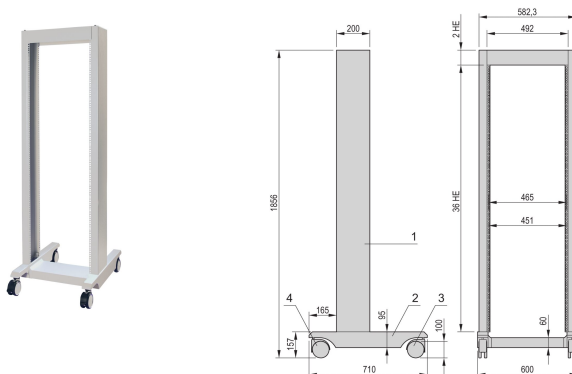

## RÉFÉRENCE CATALOGUE

**10117-498**

Rack à châssis ouvert avec une capacité de charge de 200 kg et une profondeur de châssis recommandée jusqu'à 400 mm, idéal pour l'électronique générale, les tests et mesures, les applications audio/vidéo et la radiodiffusion.

## FONCTIONS

Charge fixe admissible de 200 kg à un centre de gravité défini au centre du labrack

Profondeur de châssis max. recommandée 400 mm

## ATTRIBUTS DU PRODUIT

Type de produit: Rack

Famille de produits: Labrack

Matériau du bâti: Acier

Hauteur du rack: 36U

Hauteur: 1856mm

Largeur: 600mm

Profondeur: 710mm

Charge statique: 200kg

Conformité: CEI 60297-3-100

Finition: Revêtement poudré

Matériau: Aluminium; Acier

Net Weight: 48kg

Quantité par colis: 1