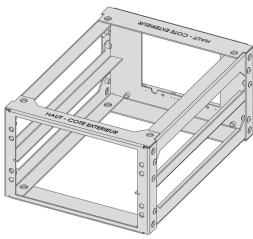

# Rack embarqué 3 U, 36 F

## RÉFÉRENCE CATALOGUE

**10170-015**

Adapté aux contraintes de vibrations permanentes, chocs, températures élevées et forte humidité.

L'arrière est prévu pour des connecteurs standard ; cadre arrière personnalisable avec les pions de détrompage SNCF

Cadre arrière avec goulotte de câblage intégrée

Plusieurs racks peuvent être superposés ou accouplés

Profondeur: 341.8mm

Matériau du bâti: Acier

Matériau: Acier inoxydable

Type de produit: Rack

Charge statique: 25kg