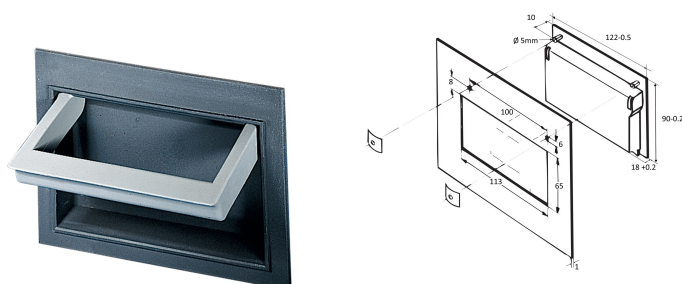

Poignée abattante en plastique

RÉFÉRENCE CATALOGUE

10505-014

Les poignées-coquilles prémontées peuvent être remplacées par des poignées abattantes.

CERTIFICATIONS

FONCTIONS

Charge statique admissible 20 kg/paire

Blocage en position encastrée et en position relevée

Pour indice de protection de coffret jusqu'à IP 40

ATTRIBUTS DU PRODUIT

Type de produit: Poignée

Type: Statique

Compatible avec: Coffrets

Type de poignée: Poignée abattante

Matériau: Polyamide 6

Couleur: Gris

Charge statique: 20kg

Quantité par colis: 1

Net Weight: 0.088kg

INFORMATIONS PRODUIT COMPLÉMENTAIRES

Veillez noter que certains articles sont livrés selon des tailles de lots définies (SPQ, par ex. 5 pièces, 10 pièces, 50 pièces, etc.). Dans le cas d'une quantité commandée différente (par ex. 2 pièces), la quantité pourra être automatiquement augmentée à la taille de lot supérieure = lot de livraison standard.