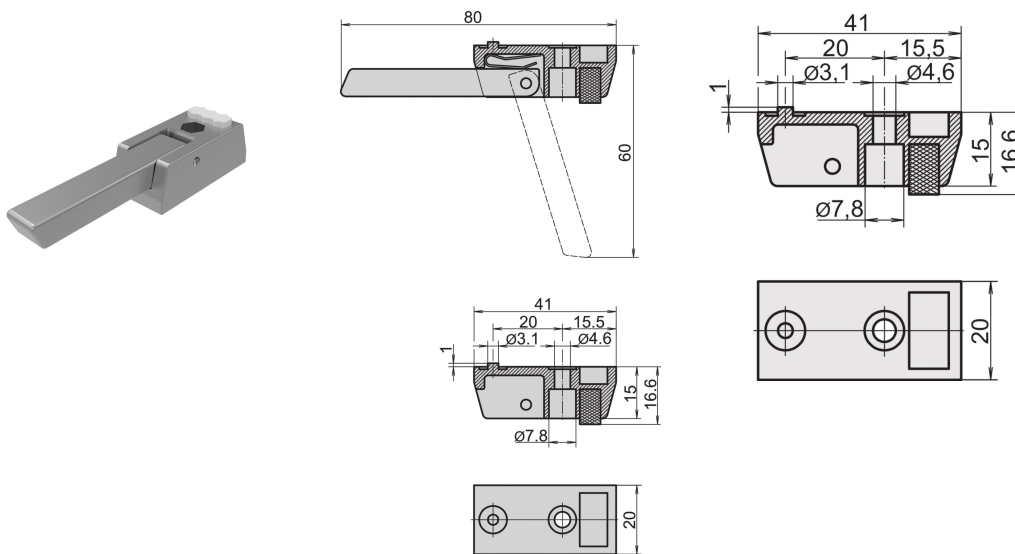

# Pied aluminium moulé avec béquille

## RÉFÉRENCE CATALOGUE

10603-002

Les pieds-béquilles en aluminium moulé peuvent être fixés sous le coffret. Disponible avec ou sans fonction de béquille.  
Couleur RAL 9006 Blanc Aluminium.

## FONCTIONS

Le positionnement du coffret est sécurisé par des inserts en caoutchouc antidérapants

Pour remplacer les pieds standard

Charge admissible : 50 kg par pied, poids maximal du coffret 40 kg

Des trous de fixation sont prévus sous le coffret