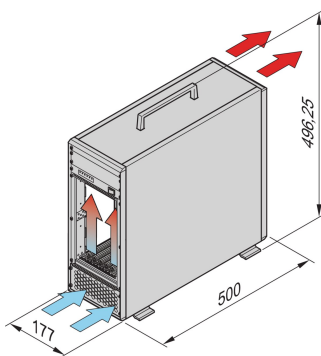

Système VME64x, tour, 4U, alimentation Open Frame

RÉFÉRENCE CATALOGUE

10836-050

Système de tour VME64 pour 7 cartes VME64x 6U, 160 mm. L'alimentation du système est fournie par une alimentation électrique à châssis ouvert (open frame). Un module de régulation du ventilateur surveille les ventilateurs, la température et la tension.

CERTIFICATIONS

FONCTIONS

Système conforme aux normes IEC 60297-3-101, 102, 103 ; IEEE 1101.1, 1101,10/11 ; carte fond de panier conforme à VITA 1.1-1997

Alimentation, Open Frame, 560 W (400 W si < 180 VAC)