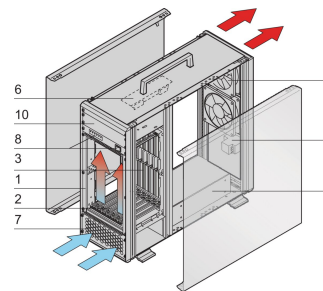

Système VME64x, tour, 4U, alimentation Open Frame

RÉFÉRENCE CATALOGUE

10836-050

Système de tour VME64 pour 7 cartes VME64x 6U, 160 mm. L'alimentation du système est fournie par une alimentation électrique à châssis ouvert (open frame). Un module de régulation du ventilateur surveille les ventilateurs, la température et la tension.

CERTIFICATIONS

FONCTIONS

Système conforme aux normes IEC 60297-3-101, 102, 103 ; IEEE 1101.1, 1101,10/11 ; carte fond de panier conforme à VITA 1.1-1997

Alimentation, Open Frame, 560 W (400 W si < 180 VAC)

Carte fond de panier VME64x 7 slots, 6 U, J1/J2 monolithique sans connecteur P0, conforme à VITA 1-1994 et 1.1-1997

Dissipation thermique assurée par 2 ventilateurs, refroidissement de l'avant vers l'arrière ; température régulée avec module de régulation du ventilateur (FCM)

Système pour montage standard des cartes au format carte, 6 U, profondeur 160 mm

Module d'affichage pour tensions DC, alarme ventilateur

Emplacement pour monter un lecteur DVD 5,25"

ATTRIBUTS DU PRODUIT

Type de produit: Système