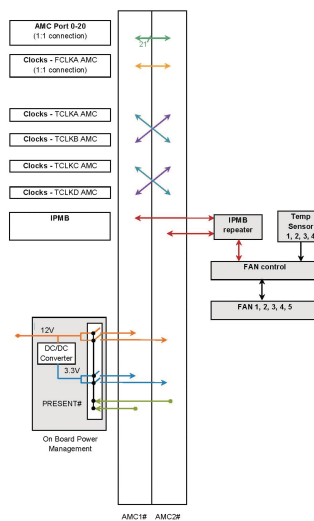

# Systeme MTCA.0 pour 2 modules AMC Single Full-Size, 1 U

RÉFÉRENCE CATALOGUE

11850-023

Le système est conçu pour 2 modules AMC. L'alimentation et les commutateurs d'alimentation intégrés sur la carte fond de panier permettent d'alimenter les modules AMC en puissance de charge utile sans qu'il soit nécessaire de recourir à un MCH séparé.

Liaison directe de tous les ports entre les deux slots AdvancedMC (voir topologie de carte fond de panier) ; taux de transfert de données jusqu'à 10 Gbit/s par port

Entrée large portée 90 - 264 VAC à l'arrière du châssis, Alimentation 150 W dans la partie arrière du châssis

Activation de la tension 12 VDC via le signal Presence du module AdvancedMC

Dissipation 150 W pour une température ambiante de 55 °C, circulation du flux d'air de la droite vers la gauche, ventilateurs à température régulée