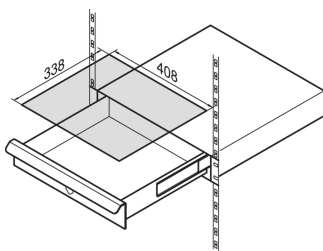

## RÉFÉRENCE CATALOGUE

20110-056

Les tiroirs 19" permettent de monter des ordinateurs portables, des tablettes écriture pour faciliter les opérations. La capacité de charge du tiroir 19" SCHROFF est de 15 kg, ce qui permet le montage d'une large gamme de produits dans le tiroir.