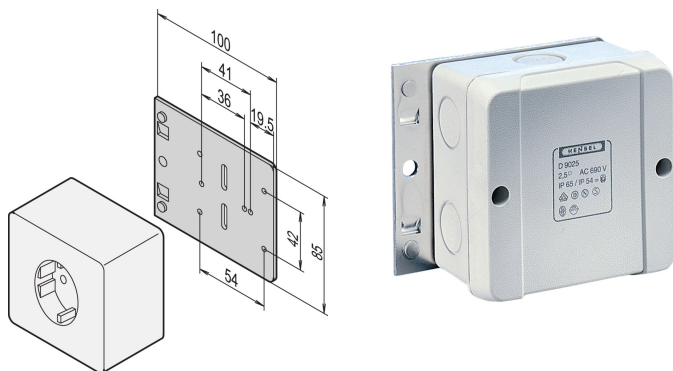

Plaque de montage pour prises simples

RÉFÉRENCE CATALOGUE

20118-537

Plaque de montage pour prise simple.

CERTIFICATIONS

FONCTIONS

Pour toutes les prises disponibles dans le commerce

ATTRIBUTS DU PRODUIT

Type de produit: Platine de montage

Matériau: Aluminium

Quantité par colis: 1

Net Weight: 0.08kg

INFORMATIONS PRODUIT COMPLÉMENTAIRES

Prise en saillie non incluse dans la gamme de produits SCHROFF.

AVERTISSEMENT