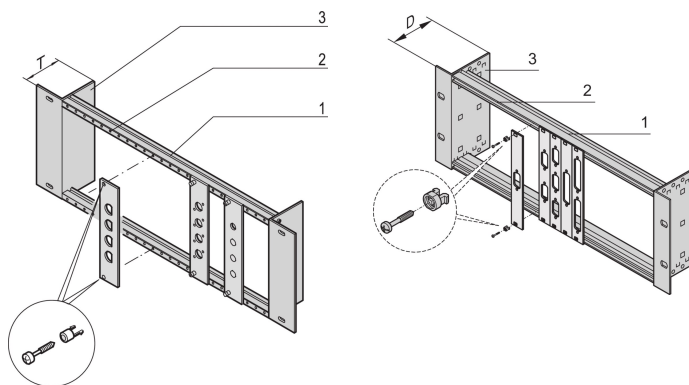

Support de module 19" sans arrêt traction

RÉFÉRENCE CATALOGUE

20118-630

Le support du module est nécessaire pour le montage des faces avant de largeur partielle avec des découpes D-SUB, de type ST 3 ou FDDI, avec ou sans glissière d'arrêt traction.

CERTIFICATIONS

FONCTIONS

Pour le montage de faces avant de largeur partielle avec des découpes SUB-D, ST type 3 ou FDDI

Faces avant Aluminium optionnelles, 2,5 mm, RAL 7035

Disponible en 2 versions : avec ou sans glissière d'arrêt traction

ATTRIBUTS DU PRODUIT

Matériau: Acier

Finition: Aluzinc

Quantité par colis: 1

Type de produit: Kit matériel

Net Weight: 0.53kg

INFORMATIONS PRODUIT COMPLÉMENTAIRES

Veillez commander la face avant avec / sans découpes ou fixation à loquet coulissant séparément.