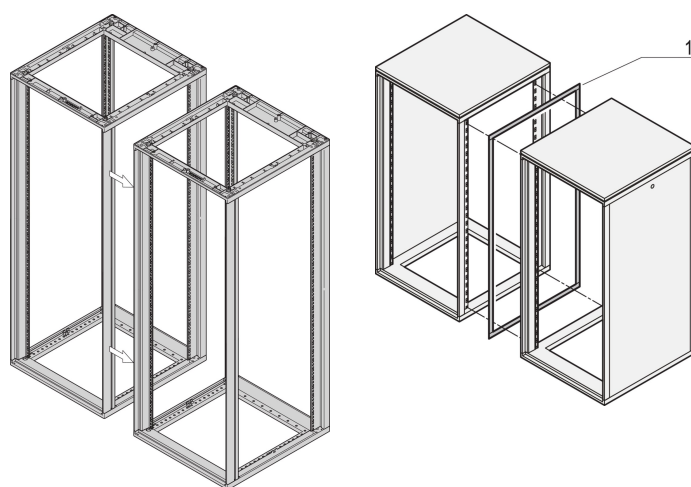

Kit d'accouplement Novastar

RÉFÉRENCE CATALOGUE

20230-409

Le kit d'accouplement sert à boulonner deux baies aluminium 19 ensemble.

CERTIFICATIONS

FONCTIONS

Pour la juxtaposition, le joint est monté sur l'un des deux racks de l'armoire

ATTRIBUTS DU PRODUIT

Type de produit: Kit de montage

Famille de produits: Novastar

Matériau: Acier

Quantité par colis: 1

Finition: Zingué

Net Weight: 0.34kg

AVERTISSEMENT