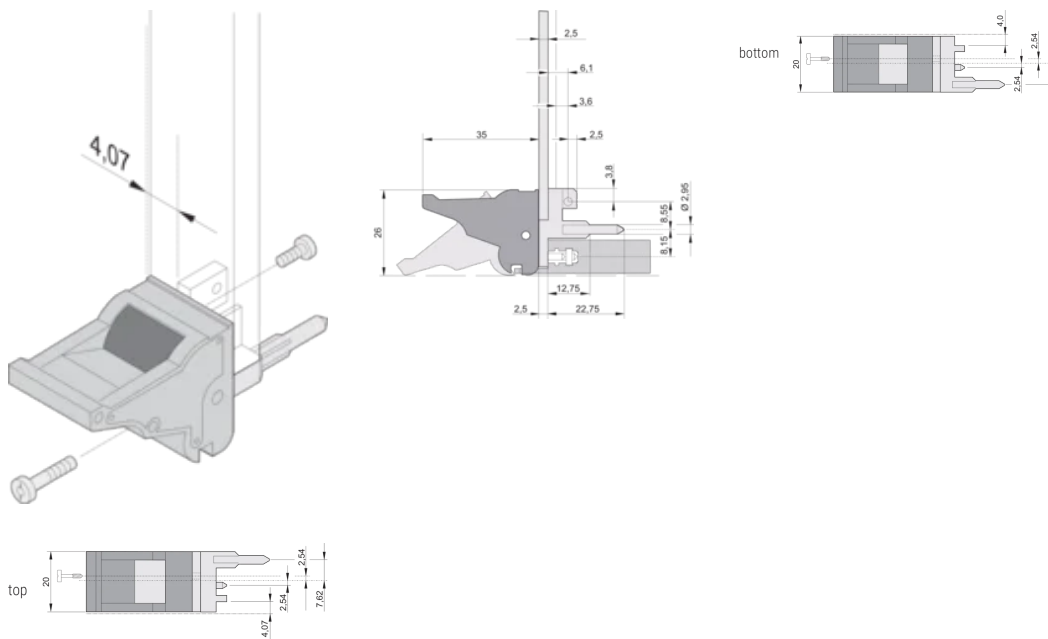

CERTIFICATIONS

FONCTIONS

Pour des forces d'insertion et d'extraction jusqu'à 700 N (par paire)

Conforme à la norme IEEE 1101.10 et IEC 60297-3-102

Possibilité de monter un microswitch

ATTRIBUTS DU PRODUIT

Quantité par colis: 100

Compatible avec: Faces avant

Gross Weight: 2.355kg

INFORMATIONS PRODUIT COMPLÉMENTAIRES

Veuillez commander séparément les pions de détrompage et le microswitch

DIAGRAMMES

AVERTISSEMENT

Les produits nVent doivent être installés et utilisés uniquement comme indiqué dans les feuilles d'instructions et les documents de formation de nVent. Les feuilles d'instructions sont disponibles sur www.nvent.com et auprès de votre représentant du service client nVent. Une installation incorrecte, une mauvaise utilisation, une mauvaise application ou tout autre défaut de respect total des instructions et des avertissements de nVent peut entraîner une défaillance du produit, des dommages matériels, des blessures corporelles graves et la mort et/ou annuler votre garantie.