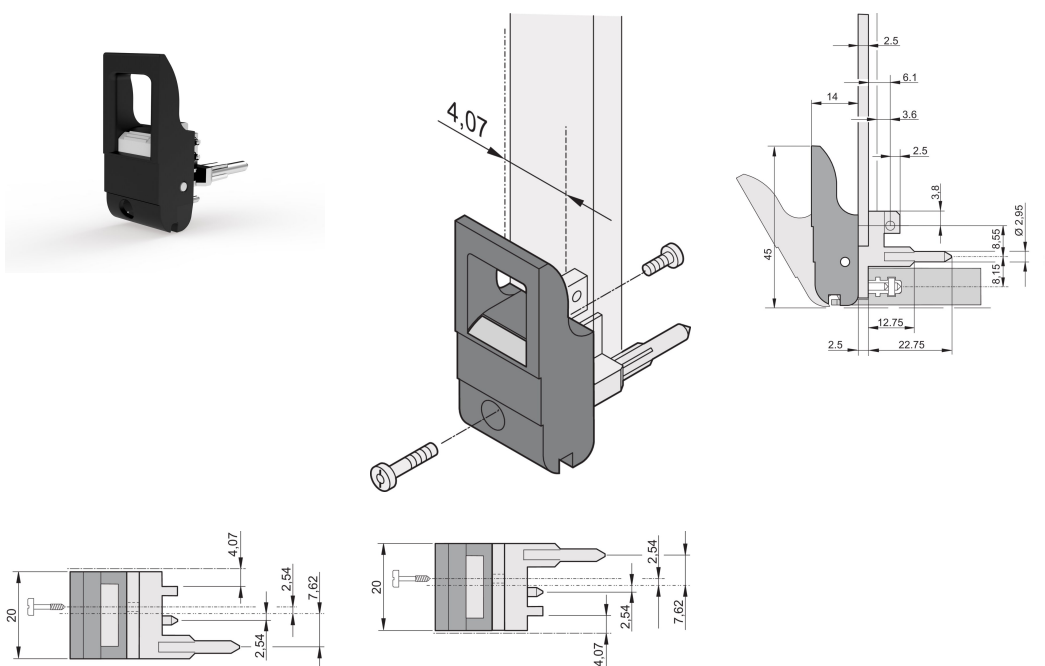

Poignée d'insertion/extracteur, type IET, levier noir, bouton-poussoir gris, bas ; 10 pièces

RÉFÉRENCE CATALOGUE

20817-652

Poignée d'insertion/d'extraction, de type IET, conforme à l'IEEE 1101.10. Décalage 0,1". Pour une force d'insertion/extraction jusqu'à 700 N (par paire).

CERTIFICATIONS

FONCTIONS

Pour des forces d'insertion et d'extraction jusqu'à 700 N (par paire)

Conforme à la norme IEEE 1101.10 et IEC 60297-3-102

Possibilité de monter un microswitch

ATTRIBUTS DU PRODUIT

Quantité par colis: 10

Type de poignée: IET; Avant bas; Rear I/O supérieure

Indice d'inflammabilité: UL® 94V-0

Couleur: Noir foncé

Code couleur: RAL 9005

Conformité: EN 45545-2

Profondeur (D): 39.15mm

Hauteur (H): 44.65mm

Matériau: Polycarbonate; Alliage de zinc

Type de produit: Poignée

Type: Dispositif d'insertion et extracteur, Standard

Largeur (W): 19.8mm

Compatible avec: Faces avant

Net Weight: 0.233kg

INFORMATIONS PRODUIT COMPLÉMENTAIRES

Veillez commander séparément les pions de détrompage et le microswitch