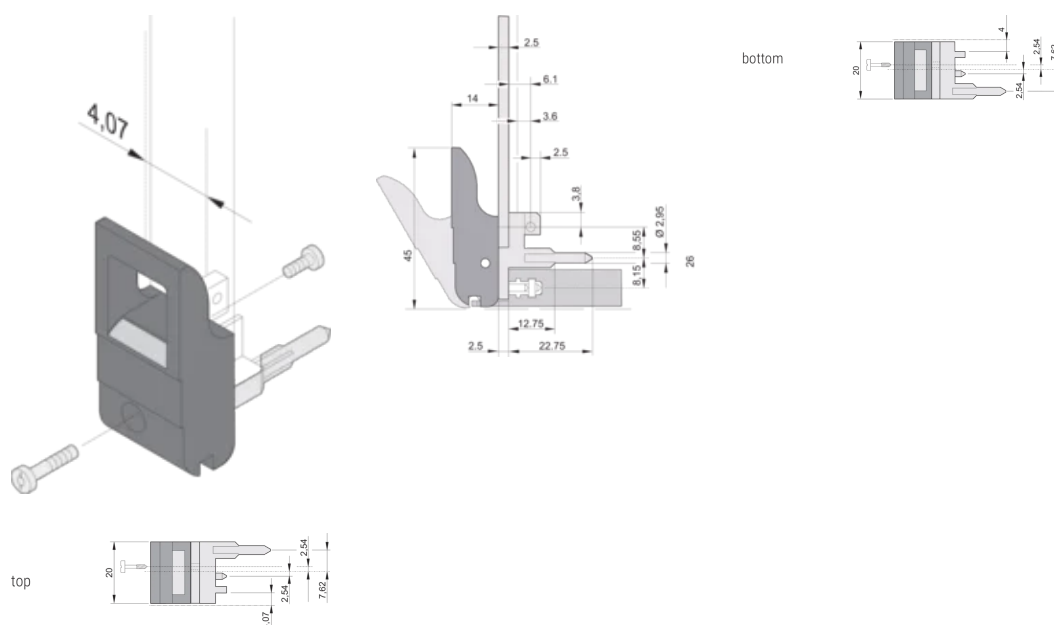

ATTRIBUTS DU PRODUIT

Quantité par colis: 10

Type de poignée: IET; Avant bas; Rear I/O supérieure

Indice d'inflammabilité: UL® 94V-0

Couleur: Noir foncé

Code couleur: RAL 9005

Conformité: EN 45545-2

Profondeur (D): 39.15mm

Hauteur (H): 44.65mm

Matériau: Polycarbonate; Alliage de zinc

Type de produit: Poignée

Type: Dispositif d'insertion et extracteur, Standard

Largeur (W): 19.8mm

Compatible avec: Faces avant

Net Weight: 0.233kg

INFORMATIONS PRODUIT COMPLÉMENTAIRES

Veillez commander séparément les pions de détrompage et le microswitch

DIAGRAMMES

AVERTISSEMENT

Les produits nVent doivent être installés et utilisés uniquement comme indiqué dans les feuilles d'instructions et les documents de formation de nVent. Les feuilles d'instructions sont disponibles sur www.nvent.com et auprès de votre représentant du service client nVent. Une installation incorrecte, une mauvaise utilisation, une mauvaise application ou tout