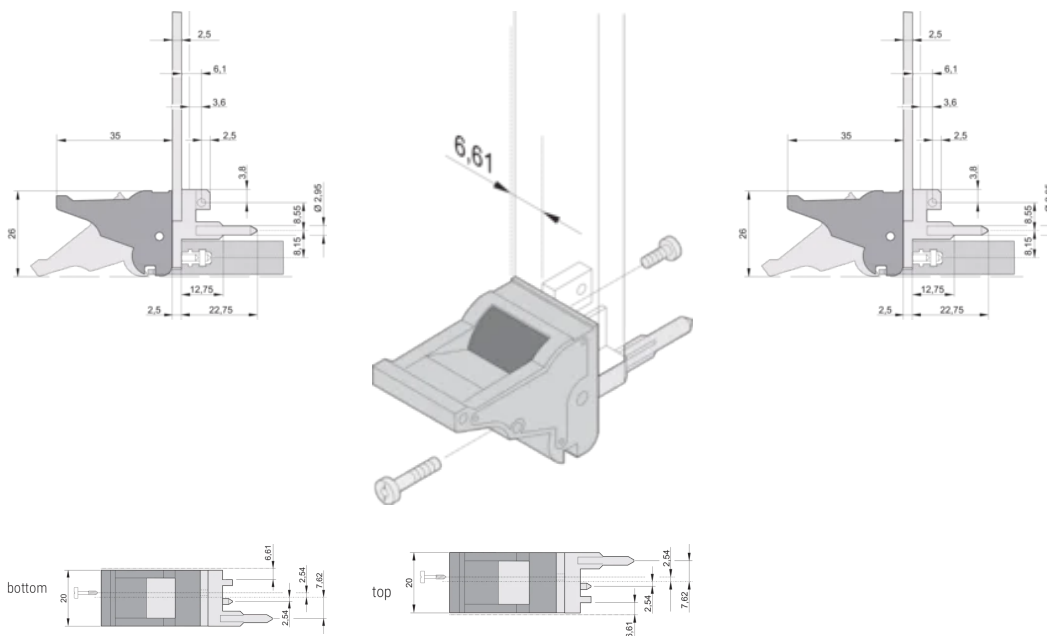

Indice d'inflammabilité: UL® 94V-0

Couleur: Gris

Conformité: EN 45545-2

Matériau: Polycarbonate

Type de produit: Poignée

Type: Dispositif d'insertion et extracteur, décalage de 0,1"

Compatible avec: Faces avant

Gross Weight: 0.25kg

INFORMATIONS PRODUIT COMPLÉMENTAIRES

Veillez commander séparément les pions de détrompage et le microswitch

DIAGRAMMES

AVERTISSEMENT

Les produits nVent doivent être installés et utilisés uniquement comme indiqué dans les feuilles d'instructions et les documents de formation de nVent. Les feuilles d'instructions sont disponibles sur www.nvent.com et auprès de votre représentant du service client nVent. Une installation incorrecte, une mauvaise utilisation, une mauvaise application ou tout autre défaut de respect total des instructions et des avertissements de nVent peut entraîner une défaillance du produit, des dommages matériels, des blessures corporelles graves et la mort et/ou annuler votre garantie.