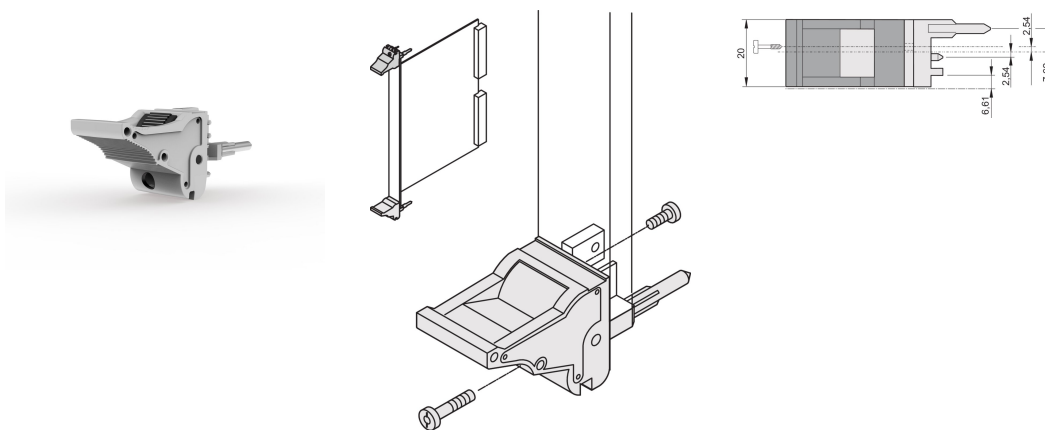

Poignée d'insertion/extraction, type IEL, levier gris, bouton-poussoir noir, bas, 10 pièces

RÉFÉRENCE CATALOGUE

20817-690

Poignée d'insertion/extraction, de type IEL, conforme IEEE 1101.10, avec décalage 0,1". Deux poignées peuvent supporter une force de 700N (par paire).

CERTIFICATIONS

FONCTIONS

Pour des forces d'insertion et d'extraction jusqu'à 700 N (par paire)

Conforme à la norme IEEE 1101.10 et IEC 60297-3-102

Possibilité de monter un microswitch

Avec décalage de 0,1" pour les alimentations SMD Plus

ATTRIBUTS DU PRODUIT

Quantité par colis: 10

Type de poignée: IEL; Avant bas

Indice d'inflammabilité: UL® 94V-0

Couleur: Gris

Conformité: EN 45545-2

Matériau: Polycarbonate

Type de produit: Poignée

Type: Dispositif d'insertion et extracteur, décalage de 0,1"

Compatible avec: Faces avant

Gross Weight: 0.25kg

INFORMATIONS PRODUIT COMPLÉMENTAIRES

Veillez commander séparément les pions de détrompage et le microswitch