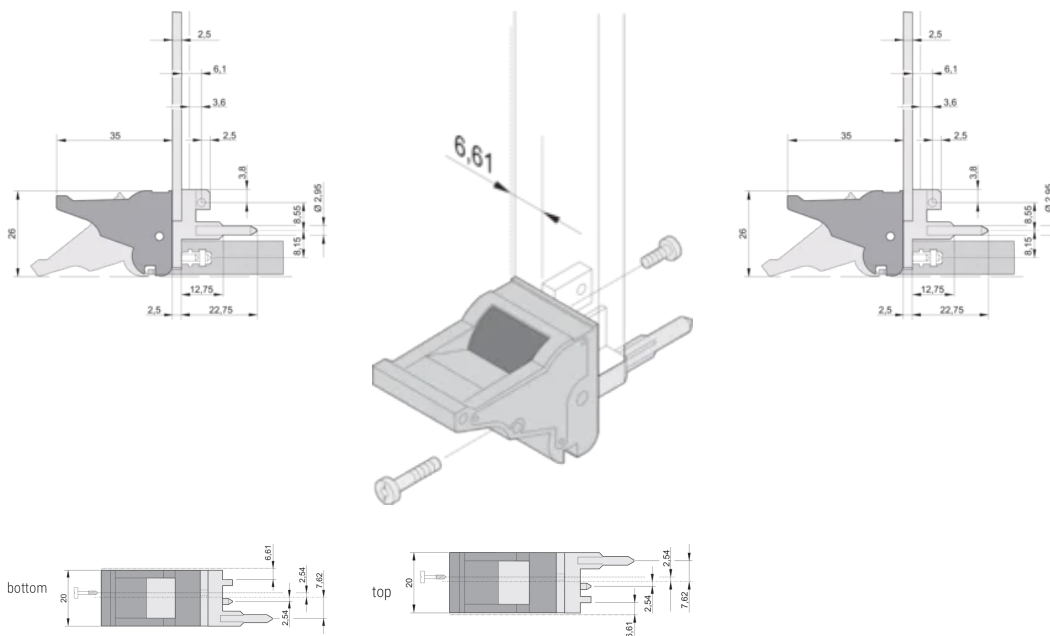

Indice d'inflammabilité: UL® 94V-0

Couleur: Gris

Conformité: EN 45545-2

Matériau: Polycarbonate

Type de produit: Poignée

Type: Dispositif d'insertion et extracteur, décalage de 0,1"

Compatible avec: Faces avant

Gross Weight: 0.248kg

INFORMATIONS PRODUIT COMPLÉMENTAIRES

Veillez commander séparément les pions de détrompage et le microswitch

DIAGRAMMES

AVERTISSEMENT

Les produits nVent doivent être installés et utilisés uniquement comme indiqué dans les feuilles d'instructions et les documents de formation de nVent. Les feuilles d'instructions sont disponibles sur www.nvent.com et auprès de votre représentant du service client nVent. Une installation incorrecte, une mauvaise utilisation, une mauvaise application ou tout autre défaut de respect total des instructions et des avertissements de nVent peut entraîner une défaillance du produit, des dommages matériels, des blessures corporelles graves et la mort et/ou annuler votre garantie.