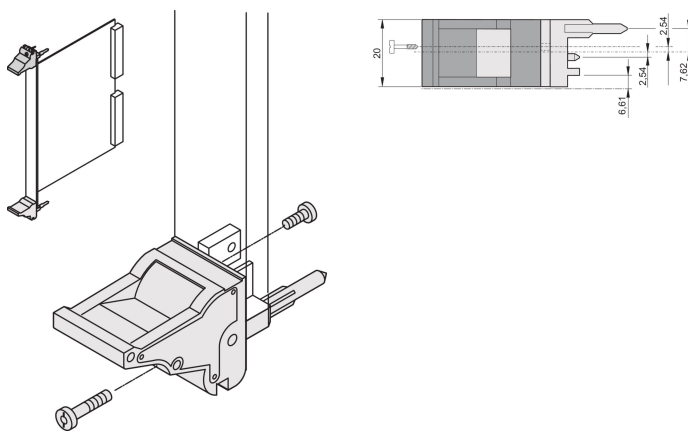

# Poignée d'insertion/extraction, type IEL, levier gris, bouton-poussoir noir, haut, 10 pièces

## RÉFÉRENCE CATALOGUE

20817-692

Poignée d'insertion/extraction, de type IEL, conforme IEEE 1101.10, avec décalage 0,1". Deux poignées peuvent supporter une force de 700N (par paire).

## FONCTIONS

Pour des forces d'insertion et d'extraction jusqu'à 700 N (par paire)

Conforme à la norme IEEE 1101.10 et IEC 60297-3-102

Possibilité de monter un microswitch

Avec décalage de 0,1" pour les alimentations SMD Plus