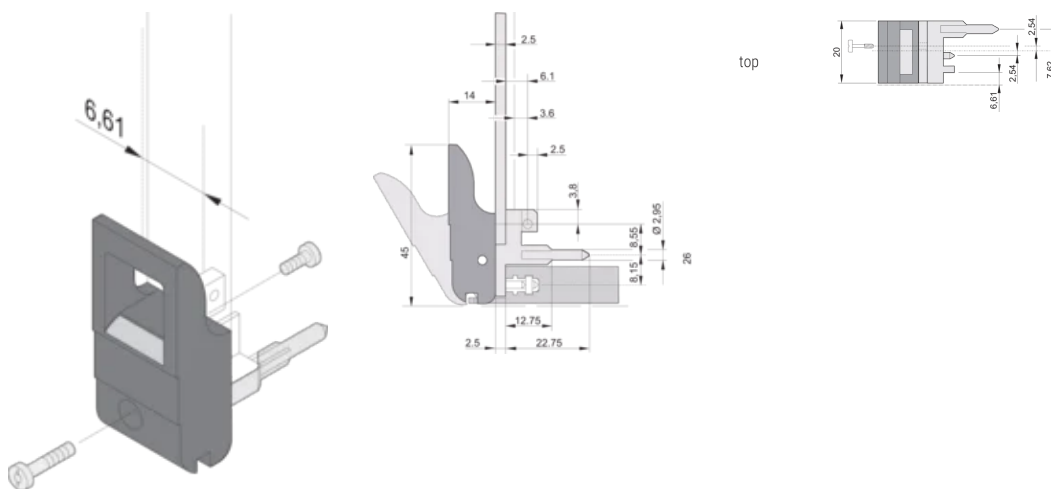

Type de poignée: IET; Avant haut

Indice d'inflammabilité: UL® 94V-0

Couleur: Noir

Conformité: EN 45545-2

Hauteur (H): 367mm

Matériau: Polycarbonate; Alliage de zinc

Type de produit: Poignée

Type: Dispositif d'insertion et extracteur, décalage de 0,1"

Compatible avec: Faces avant

Net Weight: 2.324kg

INFORMATIONS PRODUIT COMPLÉMENTAIRES

Veillez commander séparément les pions de détrompage et le microswitch

DIAGRAMMES

AVERTISSEMENT

Les produits nVent doivent être installés et utilisés uniquement comme indiqué dans les feuilles d'instructions et les documents de formation de nVent. Les feuilles d'instructions sont disponibles sur www.nvent.com et auprès de votre représentant du service client nVent. Une installation incorrecte, une mauvaise utilisation, une mauvaise application ou tout autre défaut de respect total des instructions et des avertissements de nVent peut entraîner une défaillance du produit, des dommages matériels, des blessures corporelles graves et la mort et/ou annuler votre garantie.