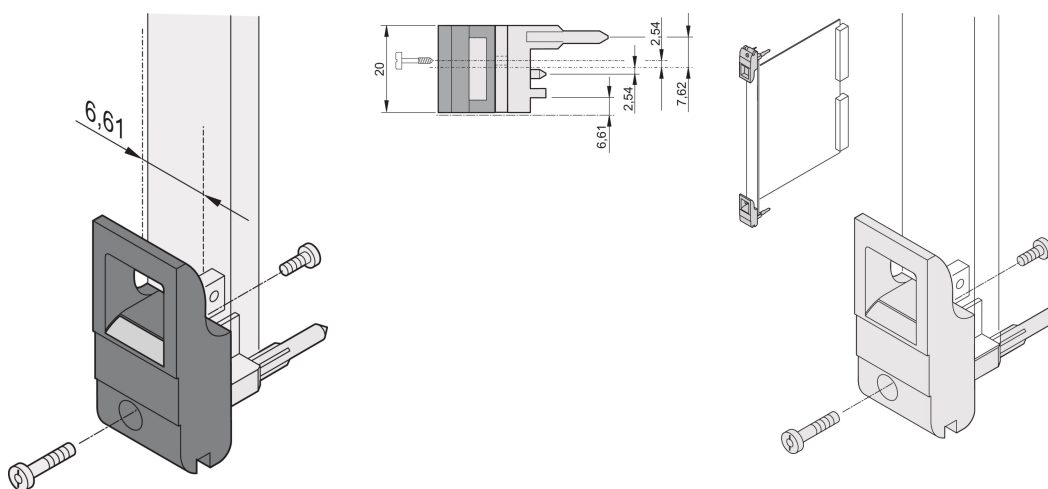

Poignée d'insertion/extraction, type IET, levier noir, bouton-poussoir gris, haut, 100 pièces

RÉFÉRENCE CATALOGUE

20817-709

Poignée d'insertion/d'extraction, de type IET, conforme à l'IEEE 1101.10. Décalage 0,1". Pour une force d'insertion/extraction jusqu'à 700 N (par paire).

CERTIFICATIONS

FONCTIONS

Pour des forces d'insertion et d'extraction jusqu'à 700 N (par paire)

Conforme à la norme IEEE 1101.10 et IEC 60297-3-102

Possibilité de monter un microswitch

Avec décalage de 0,1" pour les alimentations SMD Plus

ATTRIBUTS DU PRODUIT

Quantité par colis: 100

Type de poignée: IET; Avant haut

Indice d'inflammabilité: UL® 94V-0

Couleur: Noir

Conformité: EN 45545-2

Hauteur (H): 367mm

Matériau: Polycarbonate; Alliage de zinc

Type de produit: Poignée

Type: Dispositif d'insertion et extracteur, décalage de 0,1"

Compatible avec: Faces avant

Net Weight: 2.324kg

INFORMATIONS PRODUIT COMPLÉMENTAIRES

Veillez commander séparément les pions de détrompage et le microswitch