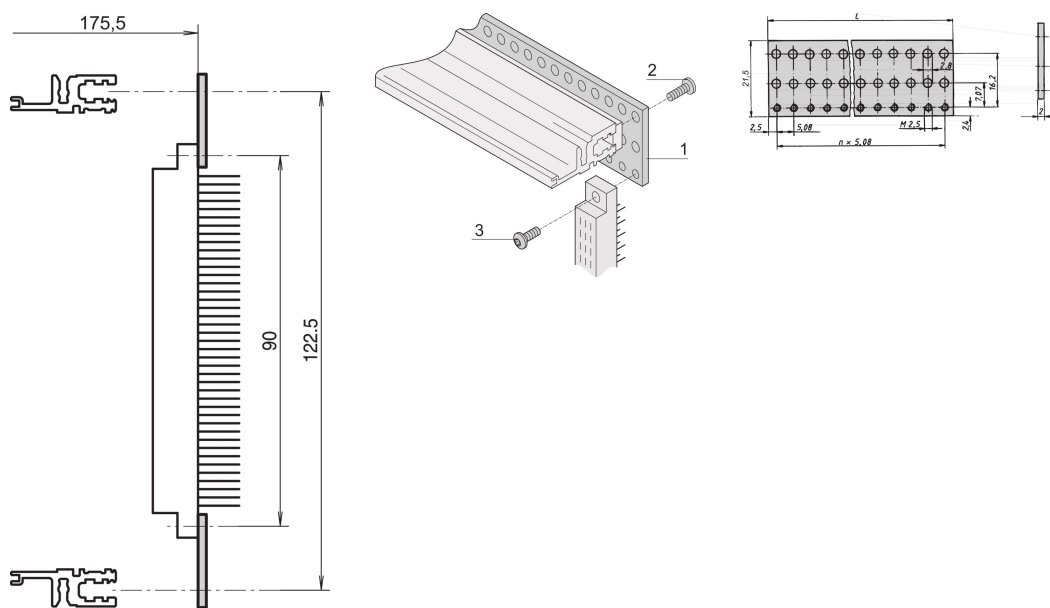

Glissière EuropacPRO perforée pour connecteur, selon EN 60603-2 et DIN 41612, 8 F

RÉFÉRENCE CATALOGUE

20822-053

Glissière plate perforée pour le montage du connecteur sur glissières horizontales VT, selon EN 60603-2 and DIN 41612.

FONCTIONS

En conjonction avec les glissières horizontales arrière, VT

Pour le montage de connecteurs selon EN 60603-2, DIN 41612

ATTRIBUTS DU PRODUIT

Largeur du rack: 8HP

Quantité par colis: 4

Finition: Passivé

Longueur: 40.64mm

Matériau: Aluminium

Famille de produits: EuropacPRO; RatiopacPRO; RatiopacPRO Air; CompacPRO; PropacPRO

Type de produit: Glissière perforée

Compatible avec: Bacs à cartes; Coffrets

Gross Weight: 0.017kg