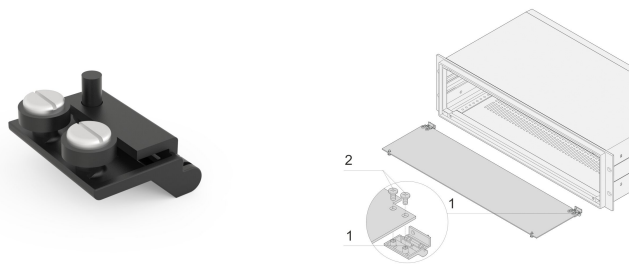

Face avant à charnière Inpac

RÉFÉRENCE CATALOGUE

20828-028

La face inférieure à charnières peut être montée sur le coffret Inpac.

CERTIFICATIONS

FONCTIONS

Charnière pour face avant

Montage par la partie inférieure

ATTRIBUTS DU PRODUIT

Type de produit: Kit matériel

Famille de produits: Inpac

Type: Charnière

Compatible avec: Coffrets

Matériau: Plastique renforcé de fibres

Quantité par colis: 2

Indice d'inflammabilité: UL® 94V-0