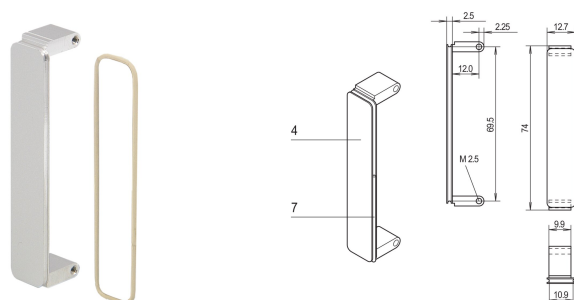

# Face avant Mezzanine PMC, non traité, non blindé, moulage en zinc chromé

## RÉFÉRENCE CATALOGUE

**20835-929**

La face avant mezzanine est fixée dans les découpes face avant PMC. Disponible dans différents traitements.

## FONCTIONS

La face avant mezzanine est fixée dans les découpes des faces avant PMC

Blindage CEM avec joint torique

Face d'appui: Chromé

Arêtes traitées: Oui

Hauteur: 74mm

Largeur: 12.7mm

Conformité: Mezzanine PMC, IEEE P1386

Quantité par colis: 10

Net Weight: 0.23kg