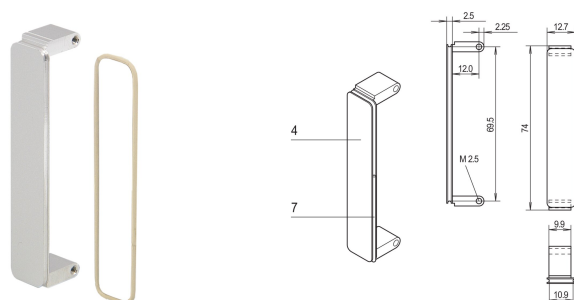

# Face avant Mezzanine PMC, non traité, non blindé, moulage en zinc chromé noir

## RÉFÉRENCE CATALOGUE

**20835-931**

La face avant mezzanine est fixée dans les découpes face avant PMC. Disponible dans différents traitements.

## FONCTIONS

La face avant mezzanine est fixée dans les découpes des faces avant PMC

Blindage CEM avec joint torique

Face d'appui: Conducteur

Arêtes traitées: Non

Hauteur: 74mm

Largeur: 12.7mm

Conformité: Mezzanine PMC, IEEE P1386

Quantité par colis: 10

Net Weight: 0.23kg