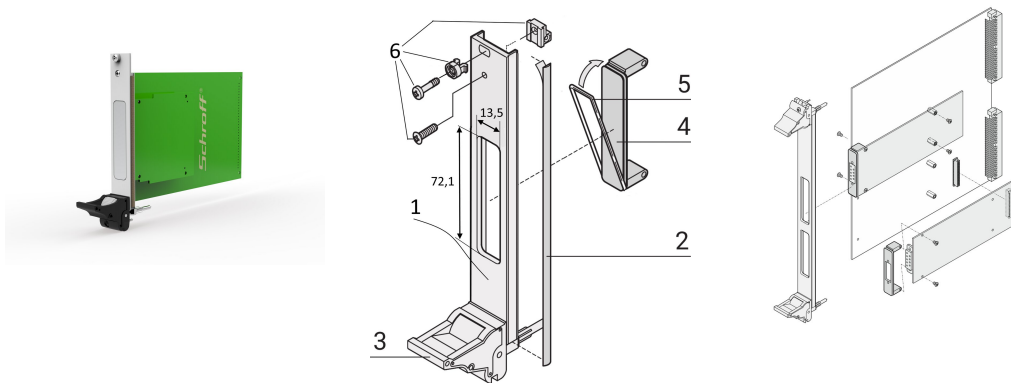

Kit d'unité enfichable pour PMC avec poignée IEL noire, face avant en U blindée (Textile), 3 U, 4 F

RÉFÉRENCE CATALOGUE

20836-460

Face avant en U avec découpe pour PMC. Possibilité de blindage avec joint CEM textile.

FONCTIONS

Conforme à la norme IEEE P1386., Carte mezzanine PCI

Pour modules simple 69,0 x 76,5 mm ou double 139,0 x 76,5 mm

Pour les modules mezzanine I/O standard qui se connectent aux cartes carrier

PMC = carte mezzanine PCI

FPGA = Field Programmable Gate Array

Face avant en U, 3 U, 4 F, avec joint textile

Blindage CEM pour la face avant et revêtements pour les découpes de la face avant

ATTRIBUTS DU PRODUIT

Hauteur du rack: 3U

Quantité par colis: 1

Type de poignée: IEL

Fixation: À visser à l'avant

Type de joint: Textile EMC

Finition avant: Anodisé

Face d'appui: Conducteur

Conformité: Mezzanine PMC, IEEE P1386

Blindage électromagnétique: Oui